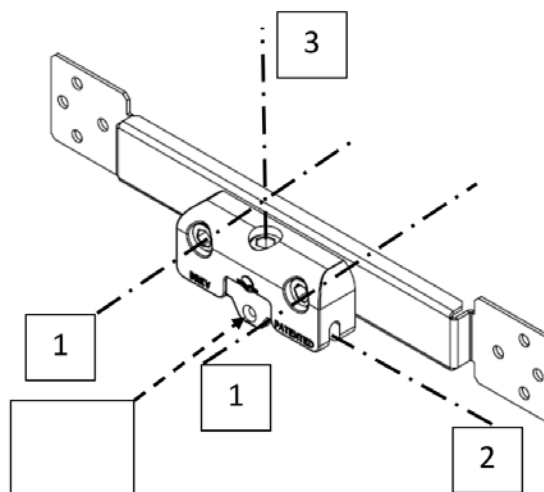

## Krepšio SI.30BNPB4 montavimo instrukcija

Matmenys (mm)	
HFA	143
HFB	340
IF	236
HGA	49
HGB	385
PG	40
IG	320

Pilnai reguliuojamas fasado laikiklis  
PATENTUOTAS

FASADO PASVIRIMO REGULIAVIMAS (1) ŠONINIS REGULIAVIMAS (2) VERTIKALUSIS REGULIVIMAS (3)  
(nustatykite poziciją ir piveržkite varžtą) (nustatykite poziciją ir piveržkite varžtą) (nustatykite poziciją ir piveržkite varžtą)