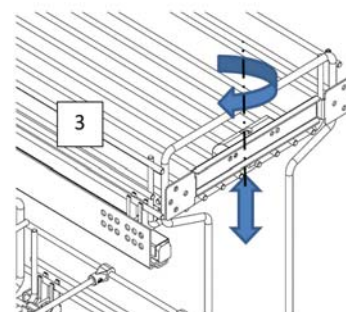

## Krepšio SI.30BNPB4 montavimo instrukcija

Matmenys (mm)	
HFA	143
HFB	340
IF	236
HGA	49
HGB	385
PG	40
IG	320

Pilnai reguliuojamas fasado laikiklis  
PATENTUOTAS

FASADO PASVIRIMO REGULIAVIMAS (1) ŠONINIS REGULIAVIMAS (2) VERTIKALUSIS REGULIVIMAS (3)  
(nustatykite poziciją ir piveržkite varžtą) (nustatykite poziciją ir piveržkite varžtą) (nustatykite poziciją ir piveržkite varžtą)