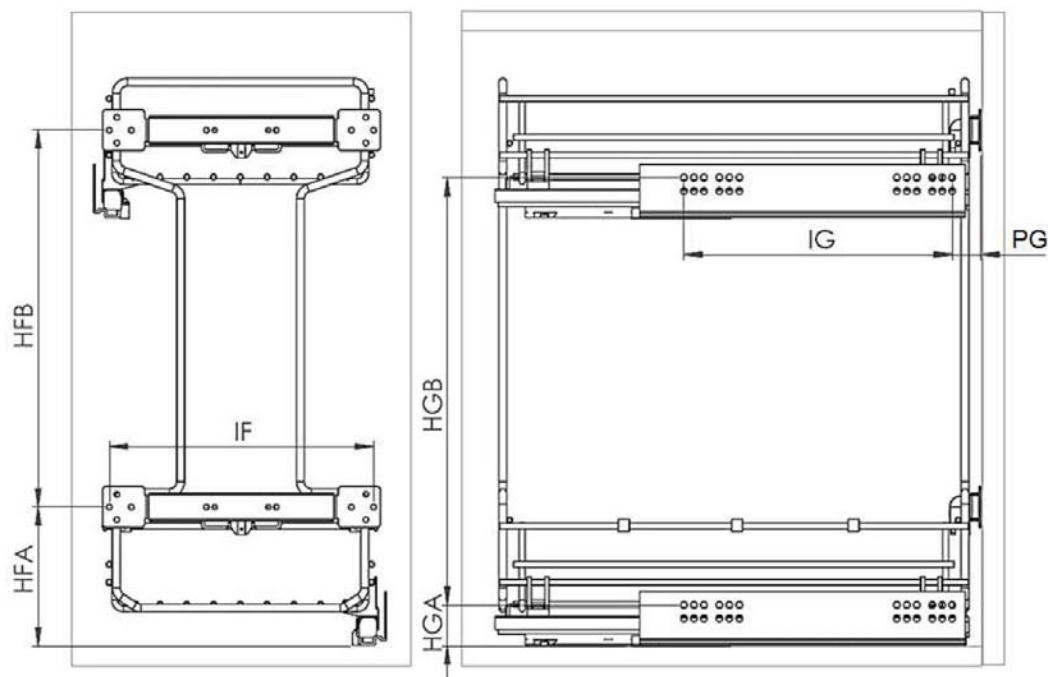

## Krepšio SI.30BNPB4 montavimo instrukcija

Matmenys (mm)	
HFA	143
HFB	340
IF	236
HGA	49
HGB	385
PG	40
IG	320

Pilnai reguliuojamas fasado laikiklis  
PATENTUOTAS

FASADO PASVIRIMO REGULIAVIMAS (1) ŠONINIS REGULIAVIMAS (2) VERTIKALUSIS REGULIVIMAS (3)  
(nustatykite poziciją ir piveržkite varžtą) (nustatykite poziciją ir piveržkite varžtą) (nustatykite poziciją ir piveržkite varžtą)