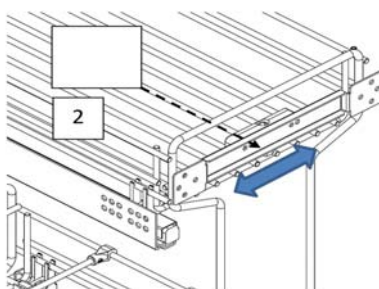

## Krepšio SI.30BNPB4 montavimo instrukcija

Matmenys (mm)	
HFA	143
HFB	340
IF	236
HGA	49
HGB	385
PG	40
IG	320

Pilnai reguliuojamas fasado laikiklis  
PATENTUOTAS

FASADO PASVIRIMO REGULIAVIMAS (1) ŠONINIS REGULIAVIMAS (2) VERTIKALUSIS REGULIVIMAS (3)  
(nustatykite poziciją ir piveržkite varžtą) (nustatykite poziciją ir piveržkite varžtą) (nustatykite poziciją ir piveržkite varžtą)