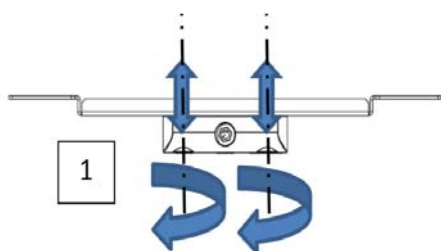

## Krepšio SI.30BNPB4 montavimo instrukcija

Matmenys (mm)	
HFA	143
HFB	340
IF	236
HGA	49
HGB	385
PG	40
IG	320

Pilnai reguliuojamas fasado laikiklis  
PATENTUOTAS

FASADO PASVIRIMO REGULIAVIMAS (1) ŠONINIS REGULIAVIMAS (2) VERTIKALUSIS REGULIVIMAS (3)  
(nustatykite poziciją ir piveržkite varžtą) (nustatykite poziciją ir piveržkite varžtą) (nustatykite poziciją ir piveržkite varžtą)