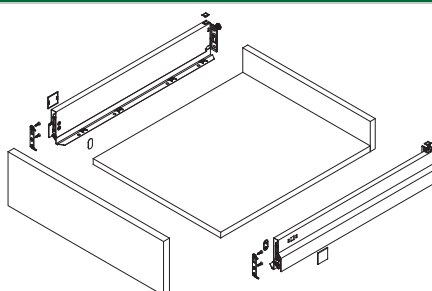

TECHNINIAI DUOMENYS

Jungtys		Matmenys		Svoris	
Pneumatinė	6 bar sausinto oro	Plotis	1.45 m	ZMV-TP	62 kg
		Gylis	0.75 m		
		Aukštis	0.39 m		

		Aprašymas	Kaina, Lt su PVM
GR.F146109859		Tecmator ZMV-TP	11905,31

¹ Kiti tipai pagal užsakymą

DWD XP

NOVA PRO

INTEGRA

PRIVALUMAI

Nustatymai be įrankių

Tvirtas pagrindo rėmas su pneumatinio uždarymo mechanizmu

Visoms GRASS stalčių sistemoms