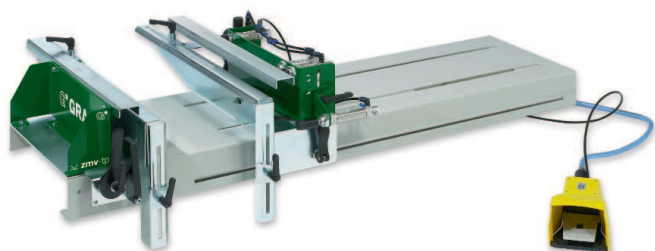

STAKLĖS „TECMATOR ZMV-TP“

APRAŠYMAS

- Ant stalo statomo pneumatinės staklės visoms GRASS bėgelių sistemoms:
 - Nova Pro
 - DWD XP
 - Integra
- Lengvas ir patogus naudojimas
- Tvirta konstrukcija
- Nedidelės apimties serijinei gamybai
- Pneumatinė kontrolės sistema
- Aukštos kokybės

TECHNINIAI DUOMENYS

Jungtys		Matmenys		Svoris	
Pneumatinė	6 bar sausinto oro	Plotis	1.45 m	ZMV-TP	62 kg
		Gylis	0.75 m		
		Aukštis	0.39 m		

		Aprašymas	Kaina, Lt su PVM
GR.F146109859		Tecmator ZMV-TP	11905,31

¹ Kiti tipai pagal užsakymą

DWD XP

NOVA PRO

INTEGRA

PRIVALUMAI

Nustatymai be įrankių

Tvirtas pagrindo rėmas su pneumatinio uždarymo mechanizmu

Visoms GRASS stalčių sistemoms